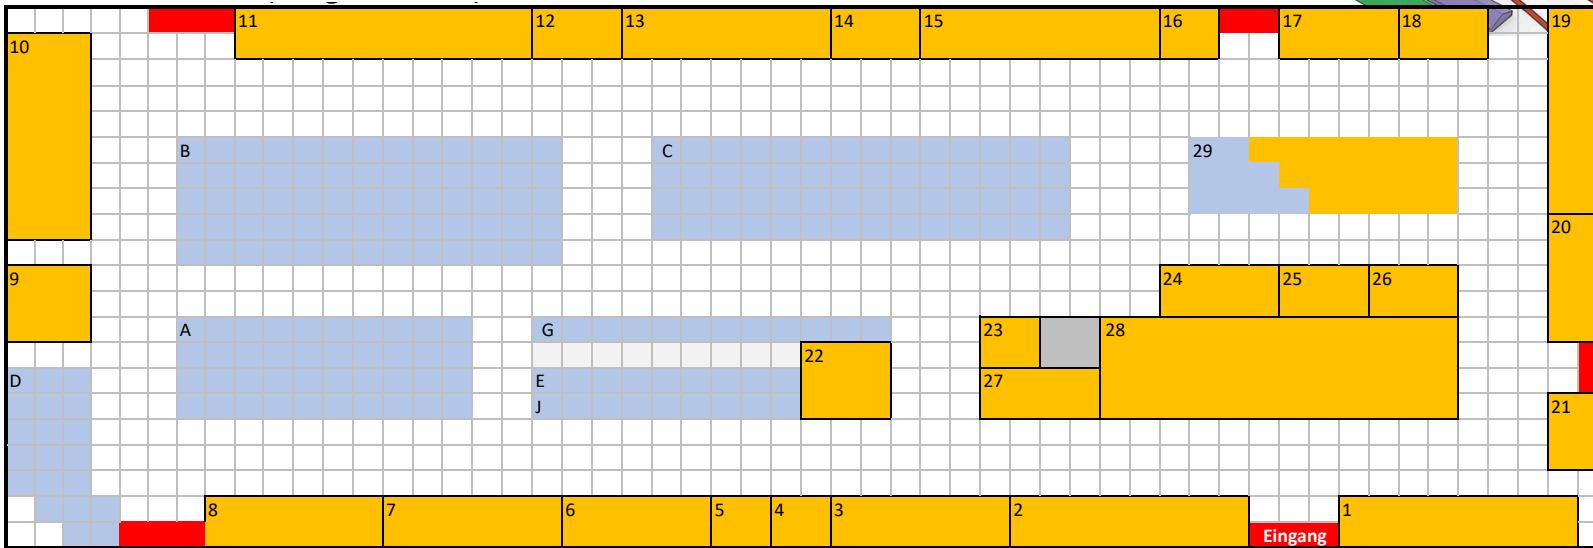

Gelände- und Hallenplan Gartenbahntreffen 2022

Stand 1. Mai 2022

Gebäude und Einrichtungen im Eisenbahnmuseum

- | | | | |
|--------------------|----------------|--------------|---------------|
| 1 Ausstellung/Shop | 4 Bahnsteig | 7 Stellwerk | 10 Wasserkran |
| 2 Ringlokschuppen | 5 Drehscheibe | 8 Wasserturm | 11 Kohlekran |
| 3 Wagenhalle 1 | 6 Wagenhalle 2 | 9 Verwaltung | |