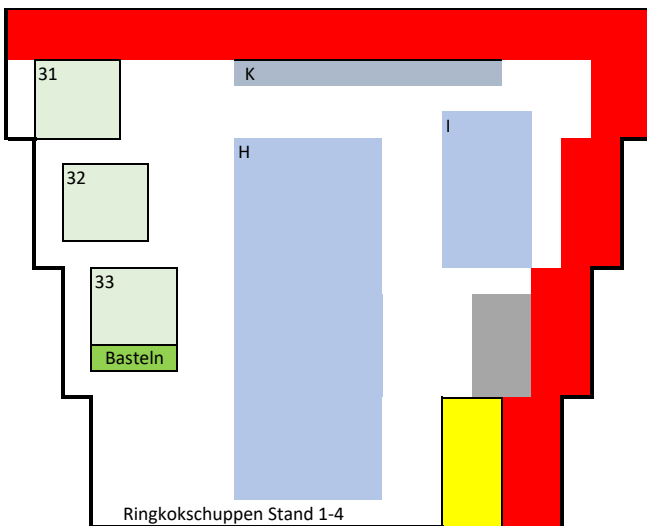

Gelände- und Hallenplan Gartenbahntreffen 2022

Stand 1. Mai 2022

Gebäude und Einrichtungen im Eisenbahnmuseum

- | | | | |
|--------------------|----------------|--------------|---------------|
| 1 Ausstellung/Shop | 4 Bahnsteig | 7 Stellwerk | 10 Wasserkran |
| 2 Ringlokschuppen | 5 Drehscheibe | 8 Wasserturm | 11 Kohlekran |
| 3 Wagenhalle 1 | 6 Wagenhalle 2 | 9 Verwaltung | |