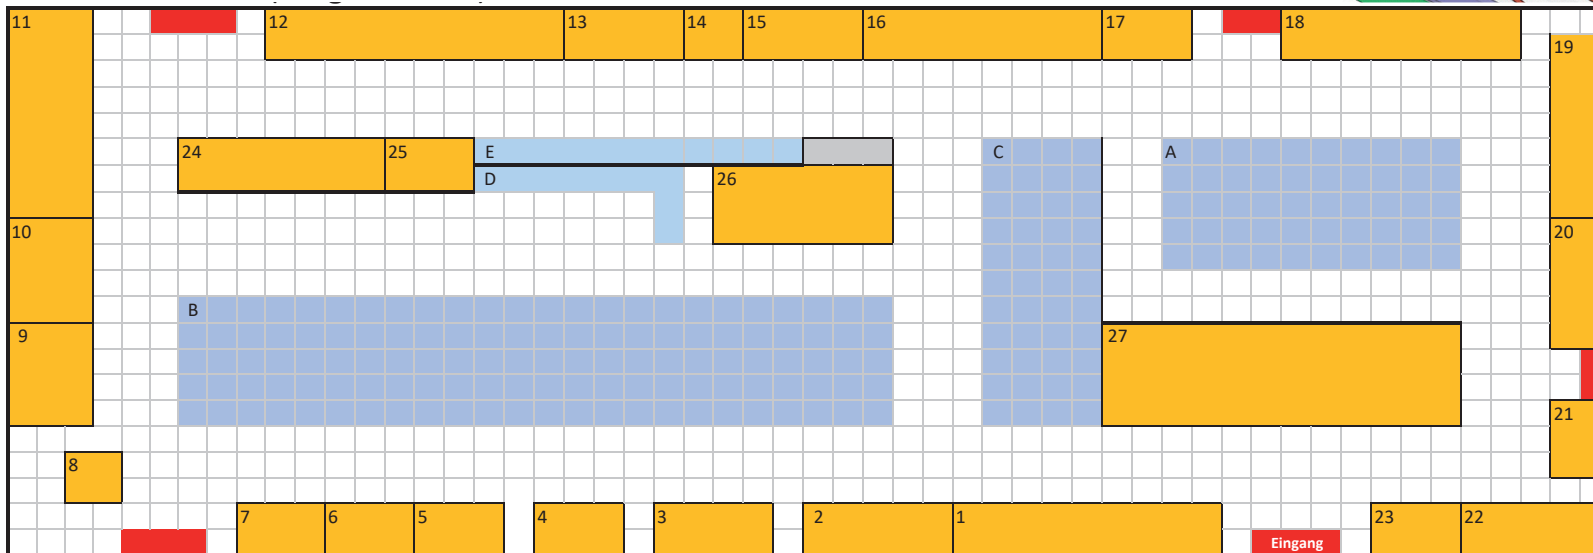

# Gelände- und Hallenplan Gartenbahntreffen 2024 im Eisenbahnmuseum Bochum-Dahlhausen

Stand 25. April 2024

## Gebäude und Einrichtungen im Eisenbahnmuseum

- |                    |                |              |               |
|--------------------|----------------|--------------|---------------|
| 1 Ausstellung/Shop | 4 Bahnsteig    | 7 Stellwerk  | 10 Wasserkran |
| 2 Ringlokschuppen  | 5 Drehscheibe  | 8 Wasserturm | 11 Kohlekran  |
| 3 Wagenhalle 1     | 6 Wagenhalle 2 | 9 Verwaltung |               |

### Ausstellungsleitung