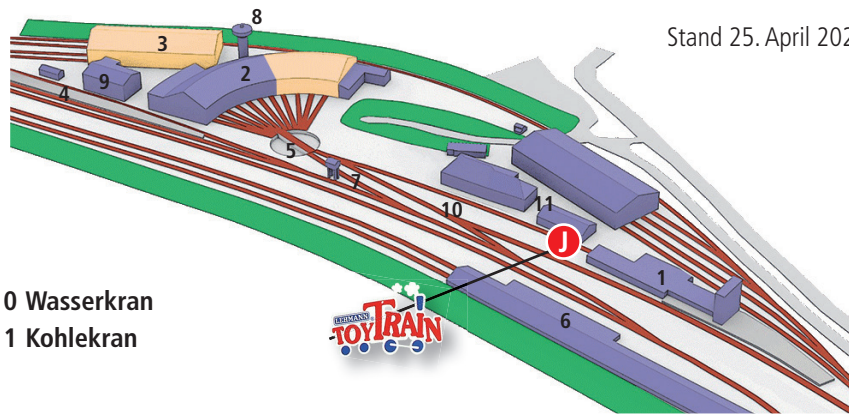

# Gelände- und Hallenplan Gartenbahntreffen 2024 im Eisenbahnmuseum Bochum-Dahlhausen

Stand 25. April 2024

## Gebäude und Einrichtungen im Eisenbahnmuseum

- |                    |                |              |               |
|--------------------|----------------|--------------|---------------|
| 1 Ausstellung/Shop | 4 Bahnsteig    | 7 Stellwerk  | 10 Wasserkran |
| 2 Ringlokschuppen  | 5 Drehscheibe  | 8 Wasserturm | 11 Kohlekran  |
| 3 Wagenhalle 1     | 6 Wagenhalle 2 | 9 Verwaltung |               |