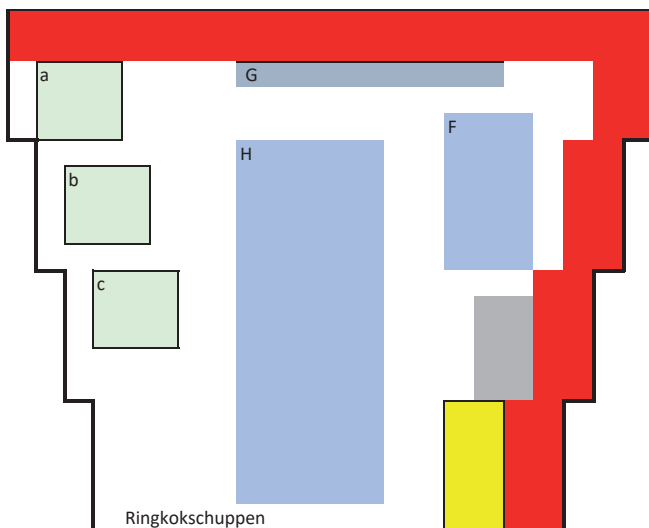

# Gelände- und Hallenplan Gartenbahntreffen 2024 im Eisenbahnmuseum Bochum-Dahlhausen

Stand 25. April 2024

## Gebäude und Einrichtungen im Eisenbahnmuseum

- |                    |                |              |               |
|--------------------|----------------|--------------|---------------|
| 1 Ausstellung/Shop | 4 Bahnsteig    | 7 Stellwerk  | 10 Wasserkran |
| 2 Ringlokschuppen  | 5 Drehscheibe  | 8 Wasserturm | 11 Kohlekran  |
| 3 Wagenhalle 1     | 6 Wagenhalle 2 | 9 Verwaltung |               |

### Ausstellungsleitung