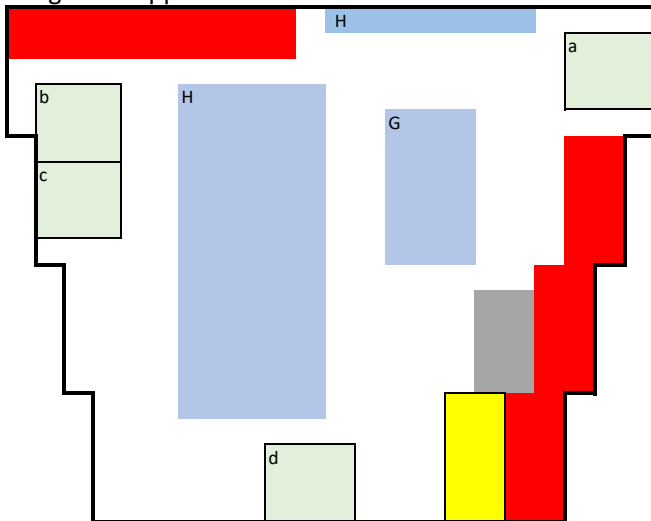

# Gelände- und Hallenplan Gartenbahntreffen 2026 im Eisenbahnmuseum Bochum-Dahlhausen

Stand 29. April 2026

## Gebäude und Einrichtungen im Eisenbahnmuseum

- |                    |                |              |               |
|--------------------|----------------|--------------|---------------|
| 1 Ausstellung/Shop | 4 Bahnsteig    | 7 Stellwerk  | 10 Wasserkran |
| 2 Ringlokschuppen  | 5 Drehscheibe  | 8 Wasserturm | 11 Kohlekran  |
| 3 Wagenhalle 1     | 6 Wagenhalle 2 | 9 Verwaltung |               |

## Ringlokschuppen