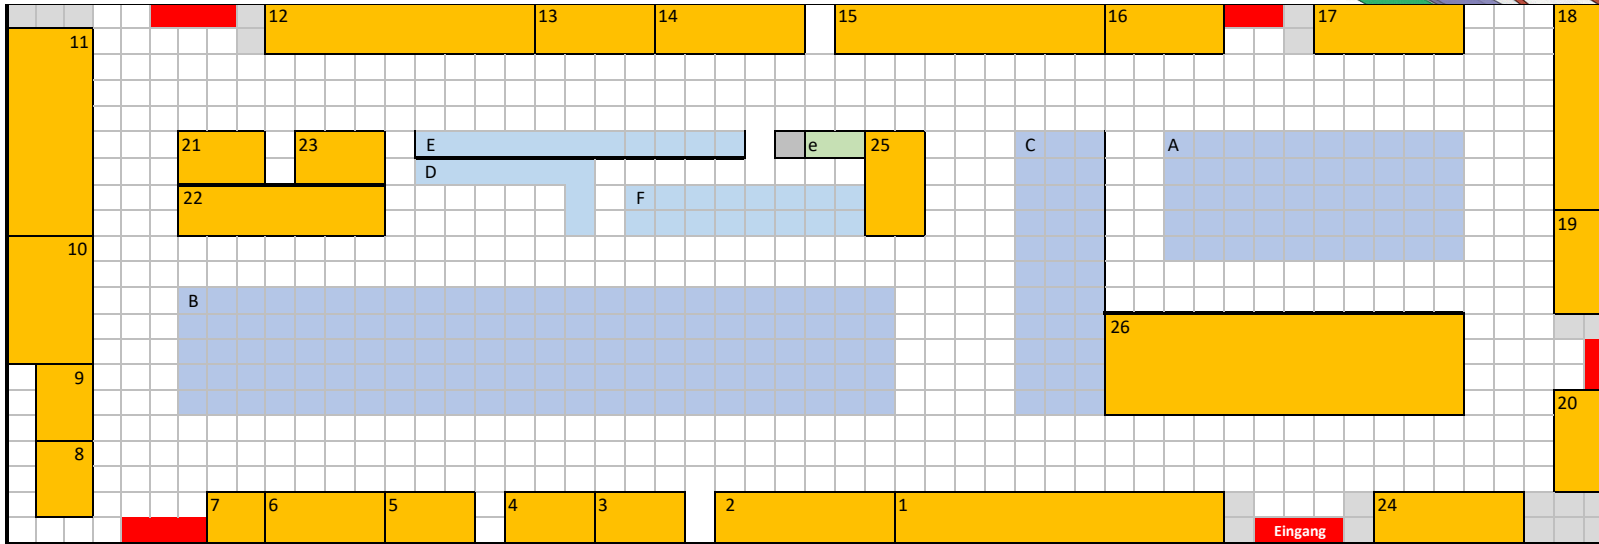

# Gelände- und Hallenplan Gartenbahntreffen 2026 im Eisenbahnmuseum Bochum-Dahlhausen

Stand 29. April 2026

## Gebäude und Einrichtungen im Eisenbahnmuseum

- |                    |                |              |               |
|--------------------|----------------|--------------|---------------|
| 1 Ausstellung/Shop | 4 Bahnsteig    | 7 Stellwerk  | 10 Wasserkran |
| 2 Ringlokschuppen  | 5 Drehscheibe  | 8 Wasserturm | 11 Kohlekran  |
| 3 Wagenhalle 1     | 6 Wagenhalle 2 | 9 Verwaltung |               |