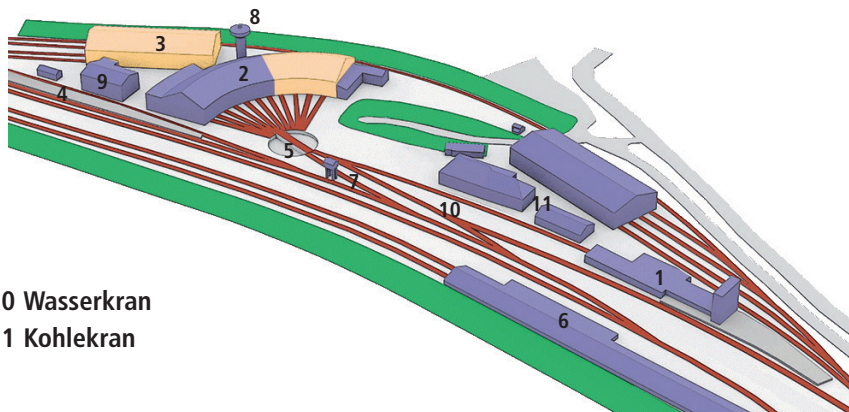

# Gelände- und Hallenplan Gartenbahntreffen 2026 im Eisenbahnmuseum Bochum-Dahlhausen

Stand 29. April 2026

## Gebäude und Einrichtungen im Eisenbahnmuseum

- |                    |                |              |               |
|--------------------|----------------|--------------|---------------|
| 1 Ausstellung/Shop | 4 Bahnsteig    | 7 Stellwerk  | 10 Wasserkran |
| 2 Ringlokschuppen  | 5 Drehscheibe  | 8 Wasserturm | 11 Kohlekran  |
| 3 Wagenhalle 1     | 6 Wagenhalle 2 | 9 Verwaltung |               |

## Ringlokschuppen