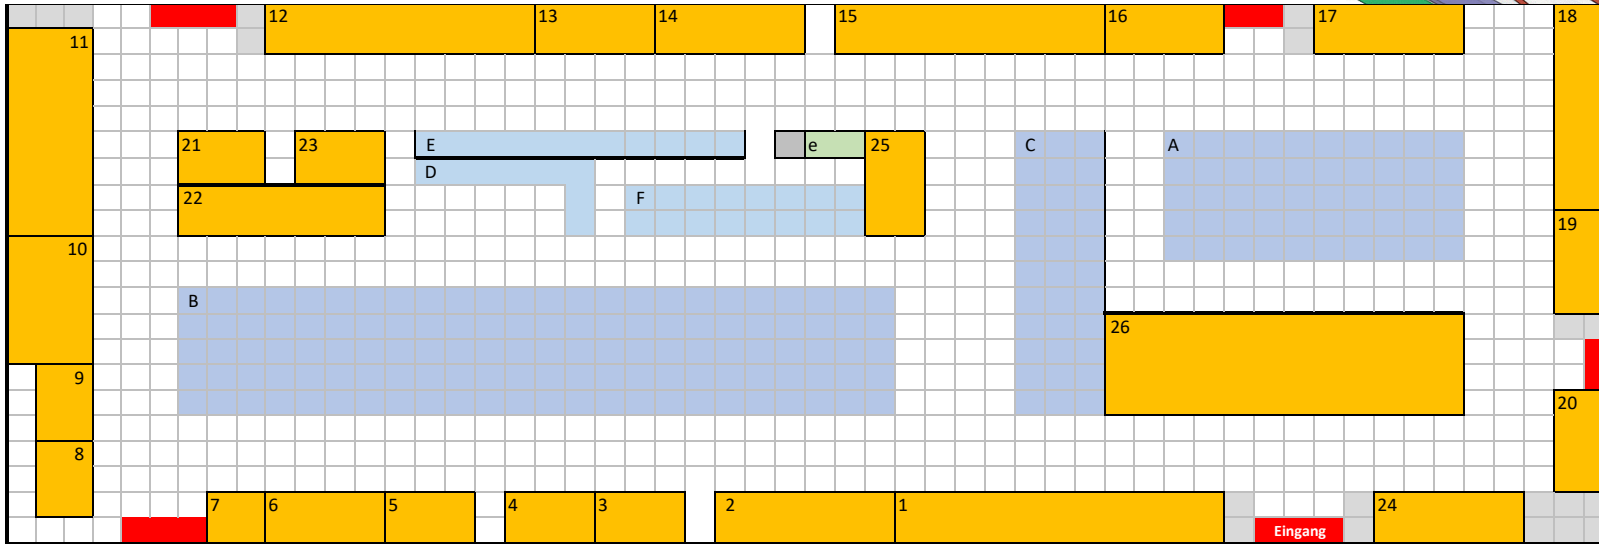

Gelände- und Hallenplan Gartenbahntreffen 2026

im Eisenbahnmuseum Bochum-Dahlhausen

Stand 10. Mai 2026

Gebäude und Einrichtungen im Eisenbahnmuseum

- | | | | |
|--------------------|----------------|--------------|---------------|
| 1 Ausstellung/Shop | 4 Bahnsteig | 7 Stellwerk | 10 Wasserkran |
| 2 Ringlokschuppen | 5 Drehscheibe | 8 Wasserturm | 11 Kohlekran |
| 3 Wagenhalle 1 | 6 Wagenhalle 2 | 9 Verwaltung | |