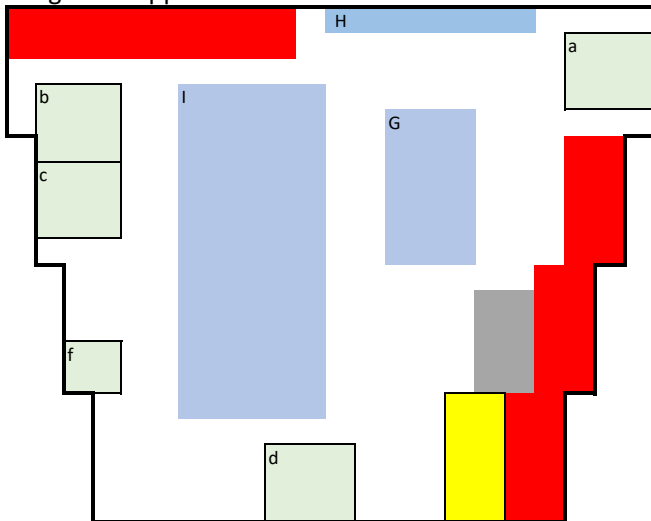

Ringlokschuppen

Händler/Hersteller

1. 1 Gartenbahn.Land
2. 2 ter Meer
3. 3 Miniaturbeton Roco Meier
4. 4 Modelbouw Boermann
5. 5 Massoth
6. 6 Feld Garten- u. Großbahn
7. 7 HPR Beton Modellbau
8. 8 Pimpmytrain
9. 9 Figurendesign V. Bauer
10. 10 Christian Fesl
11. 11 Big Train World
12. 12 Renken
13. 13 Ed's Gartenbahn
14. 14 Ruhrmodell
15. 15 Der Heinrich
16. 16 Simplex-Team
17. 17 Treinplezier
18. 18 Selig
19. 19 Elmshorn

Schaunlagen

20 11KV	Ilm/Ilf
21 pripa	Ilm
22 Modellbau Heyn	Ilm
23 Raab Modellbau Studio	Ilm
24 Große Modelle	Ilm
25 volldampf	Ilm
26 Märklin/LGB	Ilm
Aussstellungsleitung	Ilm
A Freunde der LGB Norddeutschland	Ilm/Ilf
B Amarillo Mountain Rail Road (AMRR)	Ilm
C LG Beverwijk La Flasche	Ilm
D Eifelfeldbahn	Ilm
E UPS Nordseeanlage	Ilm/Ilf
F 1835	Ilm
G Wernigersiel	Ilm
H Minion-Zug	Ilm
I Wuppertaler WSW	Ilm

Promotion

- a IG Pressnitztal e.V.
- b BMA
- c Historic RhB
- d oHo-Brücken
- e LGB-Freunde Niederrhein
- f LGB-Freunde Rhein/Sieg

Catering

Fluchtwege

Gartenbahn Magazin

volldampf

dampf logo"/>