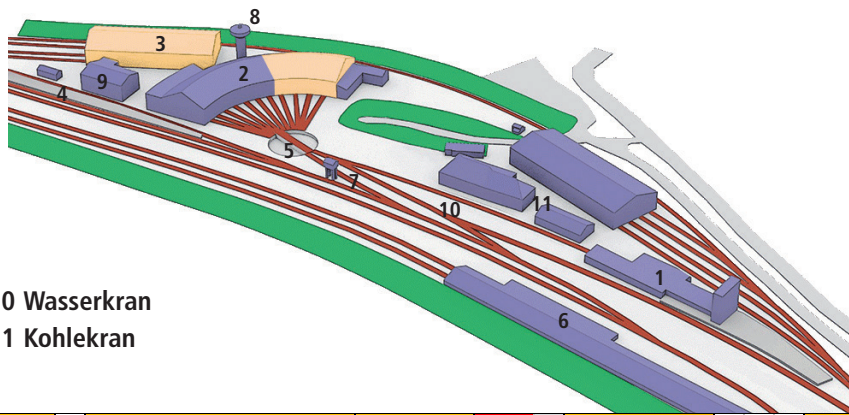

Gelände- und Hallenplan Gartenbahntreffen 2026

im Eisenbahnmuseum Bochum-Dahlhausen

Stand 10. Mai 2026

Gebäude und Einrichtungen im Eisenbahnmuseum

- | | | | |
|--------------------|----------------|--------------|---------------|
| 1 Ausstellung/Shop | 4 Bahnsteig | 7 Stellwerk | 10 Wasserkran |
| 2 Ringlokschuppen | 5 Drehscheibe | 8 Wasserturm | 11 Kohlekran |
| 3 Wagenhalle 1 | 6 Wagenhalle 2 | 9 Verwaltung | |

Schaunlagen

- | | |
|--------------------------------------|---------|
| 20 11KV | Ilm/Ilf |
| 21 pripa | Ilm |
| 22 Modellbau Heyn | Ilm |
| 23 Raab Modellbau Studio | Ilm |
| 24 Große Modelle | Ilm |
| 25 volldampf | Ilm |
| 26 Märklin/LGB | Ilm |
| Aussstellungsleitung | Ilm |
| A Freunde der LGB Norddeutschland | Ilm/Ilf |
| B Amarillo Mountain Rail Road (AMRR) | Ilm |
| C LG Beverwijk La Flasche | Ilm |
| D Eifelfeldbahn | Ilm |
| E UPS Nordseeanlage | Ilm/Ilf |
| F 1835 | Ilm |
| G Wernigersiel | Ilm |
| H Minion-Zug | Ilm |
| I Wuppertaler WSW | Ilm |